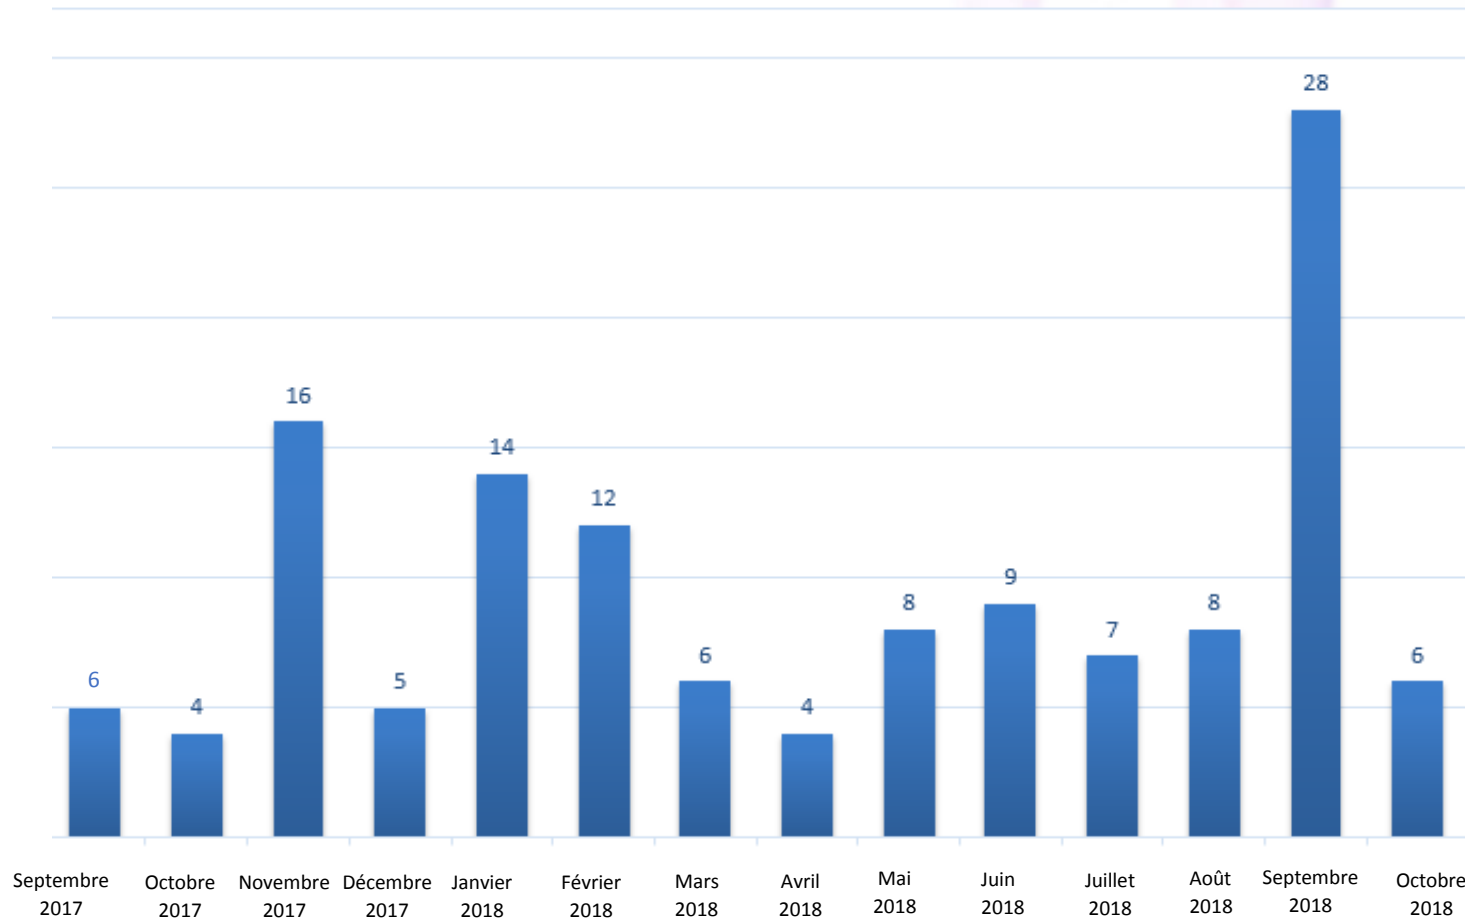

Les demandes mensuelles sur l'année 2017-2018

Depuis la mise en place du dispositif COSERDO en septembre 2017, il y a eu 133 demandes instruites